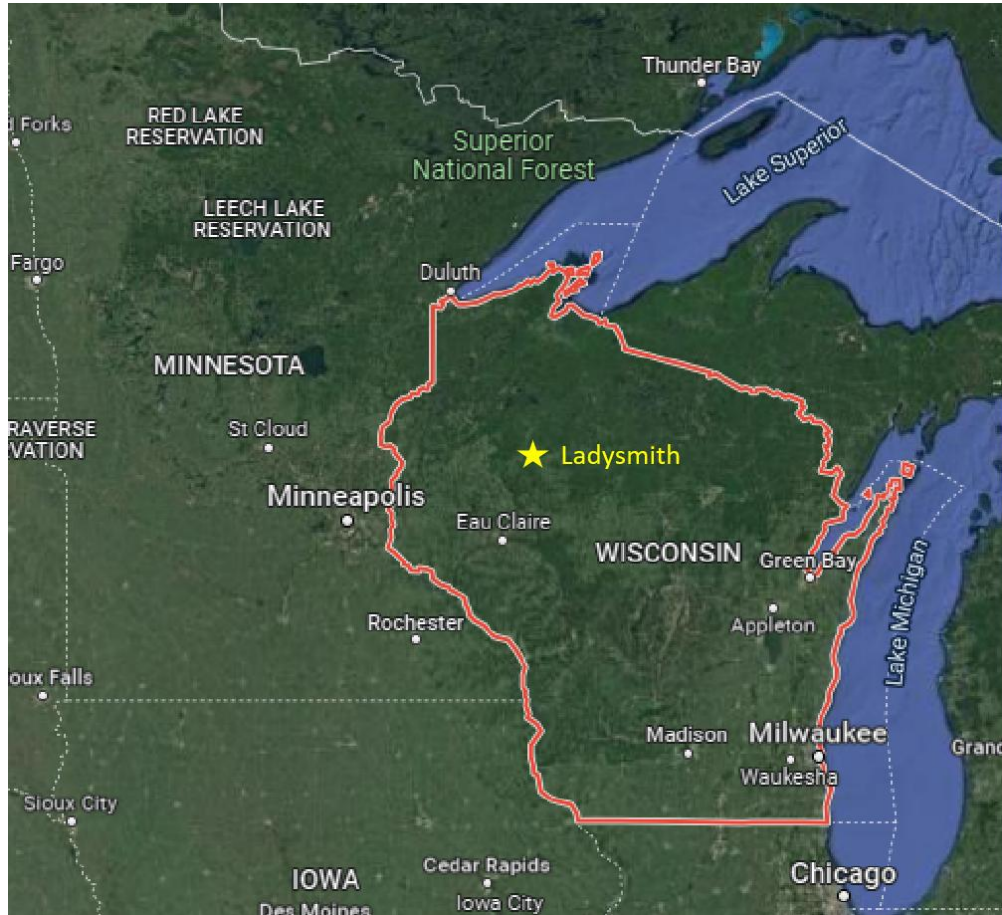

NCA 相册

威斯康星州莱迪史密斯速览

- 人口：3,142（2018年人口普查）
- 位于 Rusk 县
- -63.66% 低于全国犯罪平均水平
- 安全评分 8.5/10 – homesnacks.com
- 评分第 8/408：威斯康星州生活成本最低的地方 – niche.com

距亚瑟港路 1500 号的距离

- 沃尔玛: 0.4 英里 (步行 8 分钟)
- 腊斯克县公共图书馆: 1.2 英里 (步行 23 分钟)
- Casa Mexicana 餐厅: 1.7 英里 (步行 33 分钟)
- 东方中餐厅: 1.8 英里 (步行 34 分钟)
- 纪念公园: 2.1 英里 (步行 41 分钟)
- 莱斯湖, 威斯康星州: 威斯康星州 - 欧克莱尔: 巴伦县校区, 7 号湖剧院, Sk8 市, 餐厅
→ 37.3 英里 (43 分钟车程)
- 威斯康星州欧克莱尔: 奥克伍德购物中心, 行动城, 混沌水上公园, 威斯康星州 - 欧克莱尔, 餐厅
→ 64 英里 (1 小时 10 分钟车程)
- 明尼苏达州德卢斯: UM - 德卢斯、苏必利尔湖、五大湖水族馆、餐厅、购物、旅游
→ 133 英里 (2 小时 20 分钟车程)
- 明尼阿波利斯 - 圣保罗国际机场:
→ 150 英里 (2 小时 20 分钟车程)
- 美国购物中心:
→ 151 英里 (2 小时 20 分钟车程)
- Shakopee, MN - Valleyfair:
→ 165 英里 (2 小时 30 分钟车程)

铜瀑布

弗朗博河

NCA校园

SWEET
CREAM CH
DIP

SALADY DIP

享受与来自世界各地
朋友们的节日聚会

从万圣节到情人节，再到
...跳舞总是有理由的！

在Ladysmith的地标性场所表演