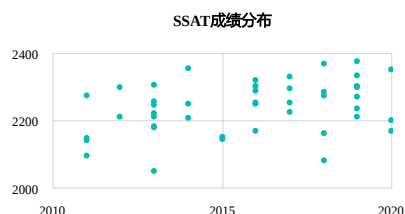

入学成绩

*所有数据均为FS用户自主上传

了解更多

扫码后了解学校更多详情

- 123个相关问答
- 36条精彩点评
- 13个AP课程
- 近年完整毕业生走向