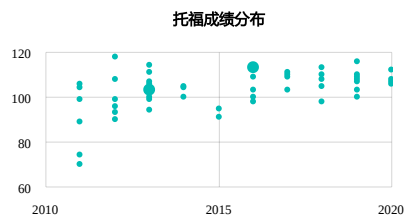

入学成绩

*所有数据均为FS用户自主上传

了解更多

扫码后了解学校更多详情

- 123个相关问答
- 36条精彩点评
- 13个AP课程
- 近年完整毕业生走向