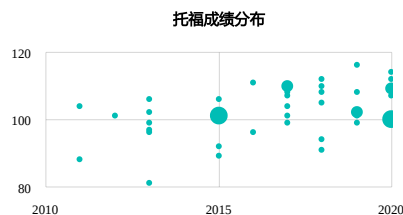

入学成绩

*所有数据均为FS用户自主上传

了解更多

扫码后了解学校更多详情

- 159个相关问答
- 27条精彩点评
- 18个AP课程
- 近年完整毕业生走向