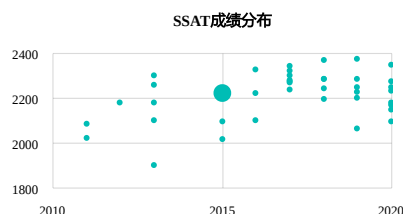

入学成绩

*所有数据均为FS用户自主上传

了解更多

扫码后了解学校更多详情

- 159个相关问答
- 27条精彩点评
- 18个AP课程
- 近年完整毕业生走向